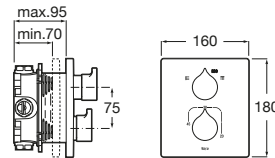

Mounting type: Încăstrat

Selecție temperatură

Tip de cartuș: Termostatic

Tip mixer: Termostatic

Quick reaction ®

Security 38° ®

COMPATIBIL CU

RocaBox universal